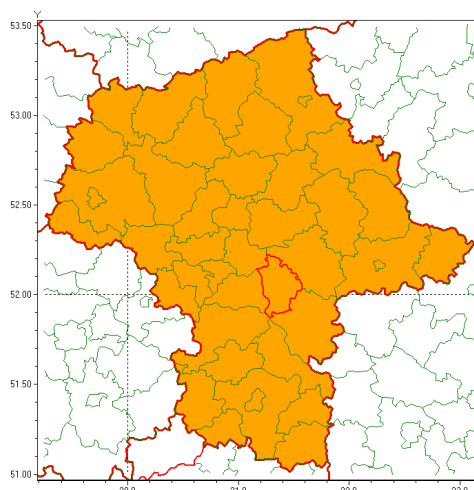

### Zasięg ostrzeżenia w województwie

Burze z gradem

### Ostrzeżenie meteorologiczne Nr 73

|   |   |
|---|---|
| <b>Nazwa biura</b>                                | IMGW-PIB Centralne Biuro Prognoz Meteorologicznych - Wydział w Warszawie  |
| <b>Zjawisko/stopień zagrożenia</b>                | Burze z gradem/ 2   |
| <b>Obszar</b>                                     | województwo mazowieckie <b>powiat otwocki</b>   |
| <b>Ważność</b>                                    | od godz. 14:00 dnia 26.07.2021 do godz. 02:00 dnia 27.07.2021   |
| <b>Przebieg</b>                                   | Prognozowane są burze, którym miejscami będą towarzyszyły ulewne opady deszczu od 30 mm do 40 mm, lokalnie w przypadku kumulacji opadów do 60 mm oraz porywy wiatru do 80 km/h. Miejscami grad. |
| <b>Prawdopodobieństwo wystąpienia zjawiska(%)</b> | 80%   |
| <b>Uwagi</b>                                      | Ostrzeżenie może być aktualizowane.   |
| <b>Dyrektor synoptyk IMGW-PIB</b>                 | Ilona Bazyluk   |
| <b>Godzina i data wydania</b>                     | godz. 06:58 dnia 26.07.2021   |
| <b>SMS</b>  | IMGW-PIB OSTRZEŻA: BURZE Z GRADEM/2 mazowieckie/otwocki od 14:00/26.07 do 02:00/27.07.2021 deszcz 60 mm, grad, porywy 80 km/h.  |