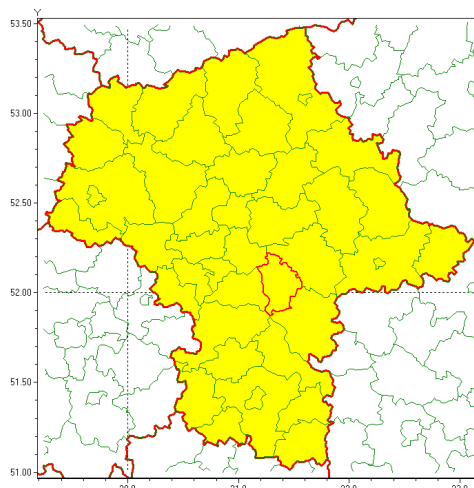

### Zasięg ostrzeżenia w województwie

Burze z gradem

### Ostrzeżenie meteorologiczne Nr 74

<b>Nazwa biura</b>	IMGW-PIB Centralne Biuro Prognoz Meteorologicznych - Wydział w Warszawie
<b>Zjawisko/stopień zagrożenia</b>	Burze z gradem/ 1
<b>Obszar</b>	województwo mazowieckie <b>powiat otwocki</b>
<b>Ważność</b>	od godz. 09:00 dnia 27.07.2021 do godz. 02:00 dnia 28.07.2021
<b>Przebieg</b>	Prognozowane są burze, którym miejscami będą towarzyszyć opady deszczu do 30 mm, lokalnie do 40 mm oraz porywy wiatru do 90 km/h. Miejscami grad.
<b>Prawdopodobieństwo wystąpienia zjawiska(%)</b>	80%
<b>Uwagi</b>	Brak.
<b>Dyrektor synoptyk IMGW-PIB</b>	Michał Jaworski
<b>Godzina i data wydania</b>	godz. 08:39 dnia 27.07.2021
<b>SMS</b>	IMGW-PIB OSTRZEŻA: BURZE Z GRADEM/1 mazowieckie/otwocki od 09:00/27.07 do 02:00/28.07.2021 deszcz 40 mm, grad, porywy 90 km/h.