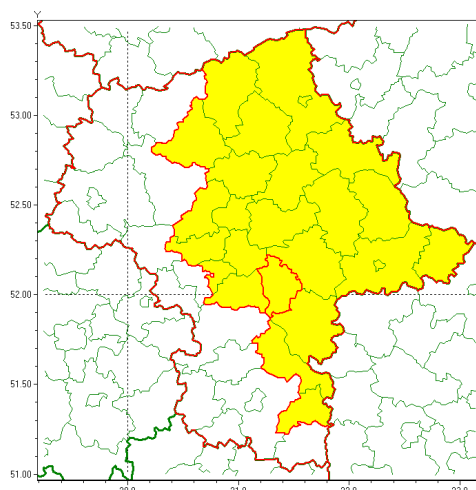

email: meteo.warszawa@imgw.pl

www: www.imgw.pl

Zasięg ostrzeżenia w województwie

Burze z gradem

Ostrzeżenie meteorologiczne Nr 75

Nazwa biura	IMGW-PIB Centralne Biuro Prognoz Meteorologicznych - Wydział w Warszawie
Zjawisko/stopień zagrożenia	Burze z gradem/ 1
Obszar	województwo mazowieckie powiat otwocki
Ważność	od godz. 14:00 dnia 28.07.2021 do godz. 02:00 dnia 29.07.2021
Przebieg	Prognozowane są burze, którym miejscami będą towarzyszyć opady deszczu od 20 mm do 30 mm, lokalnie do 40 mm oraz porywy wiatru do 90 km/h. Miejscami grad.
Prawdopodobieństwo wystąpienia zjawiska(%)	80%
Uwagi	Ostrzeżenie może być aktualizowane.
Dyrektor synoptyk IMGW-PIB	Ilona Bazyluk
Godzina i data wydania	godz. 07:12 dnia 28.07.2021
SMS	IMGW-PIB OSTRZEŻENIE: BURZE Z GRADEM/1 mazowieckie/otwocki od 14:00/28.07 do 02:00/29.07.2021 deszcz 40 mm, grad, porywy 90 km/h.