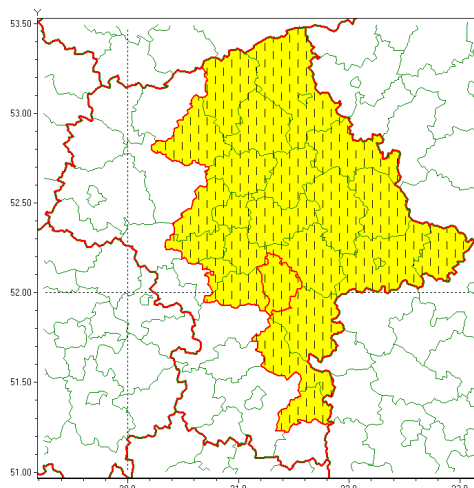

Zasięg ostrzeżenia w województwie

Burze z gradem

Zmiana ostrzeżenia meteorologicznego Nr 75 wydanego o godz. 07:12 dnia 28.07.2021

Nazwa biura	IMGW-PIB Centralne Biuro Prognoz Meteorologicznych - Wydział w Warszawie
Zjawisko/stopień zagrożenia	Burze z gradem/ 1
Obszar	województwo mazowieckie powiat otwocki
Ważność	od godz. 14:00 dnia 28.07.2021 do godz. 02:00 dnia 29.07.2021
Przebieg	Prognozowane są burze, którym miejscami będą towarzyszyć opady deszczu od 20 mm do 30 mm, lokalnie do 40 mm oraz porywy wiatru do 100 km/h. Miejscami grad.
Prawdopodobieństwo wystąpienia zjawiska(%)	80%
Uwagi	Zmiana dotyczy podwyższenia stopnia ostrzeżenia. Ostrzeżenie może być aktualizowane.
Dyrektor synoptyk IMGW-PIB	Katarzyna Cisiłowska
Godzina i data wydania	godz. 11:59 dnia 28.07.2021
SMS	IMGW-PIB OSTRZEŻA: BURZE Z GRADEM/1 mazowieckie/otwocki od 14:00/28.07 do 02:00/29.07.2021 deszcz 40 mm, grad, porywy 100 km/h.