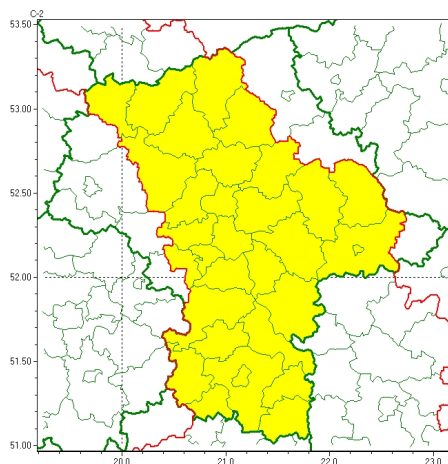

Zasięg ostrzeżeń w województwie

Burze z gradem
2023-05-24 05:12

WOJEWÓDZTWO MAZOWIECKIE OSTRZEŻENIA METEOROLOGICZNE ZBIORCZO NR 86 WYKAZ OBOWIĄZUJĄCYCH OSTRZEŻEŃ o godz. 05:12 dnia 24.05.2023

Zjawisko/Stopień zagrożenia	Burze z gradem/1
Obszar (w nawiasie numer ostrzeżenia dla powiatu)	powiaty: białobrzeski(35), ciechanowski(30), garwoliński(37), grodziski(33), grójecki(35), kozienicki(36), legionowski(28), lipski(36), makowski(30), miński(30), mławski(31), nowodworski(29), otwocki(31), piaseczyński(32), płoński(28), pruszkowski(32), przasnyski(32), przysuski(35), pułtuski(29), Radom(38), radomski(38), Siedlce(35), siedlecki(35), sokołowski(34), szydłowiecki(40), Warszawa(29), warszawski zachodni(30), węgrowski(32), wołomiński(29), wyszkowski(29), zwoleński(38), uromiński(31)
Ważność	od godz. 13:00 dnia 24.05.2023 do godz. 23:00 dnia 24.05.2023
Prawdopodobieństwo	80%
Przebieg	Prognozowane są burze, którym miejscami będą towarzyszyć silne opady deszczu od 20 mm do 35 mm oraz porywy wiatru do 70 km/h. Miejscami grad.
SMS	IMGW-PIB OSTRZEŻEGA: BURZE Z GRADEM/1 mazowieckie (32 powiatów) od 13:00/24.05 do 23:00/24.05.2023 deszcz 35 mm, grad, porywy 70 km/h. Dotyczy powiatów: białobrzeski, ciechanowski, garwoliński, grodziski, grójecki, kozienicki, legionowski, lipski, makowski, miński, mławski, nowodworski, otwocki, piaseczyński, płoński, pruszkowski, przasnyski, przysuski, pułtuski, Radom, radomski, Siedlce, siedlecki, sokołowski, szydłowiecki, Warszawa, warszawski zachodni, węgrowski, wołomiński, wyszkowski, zwoleński i uromiński.
RSO	Woj. mazowieckie (32 powiatów), IMGW-PIB wydał ostrzeżenie pierwszego stopnia o burzach z gradem
Uwagi	Brak.